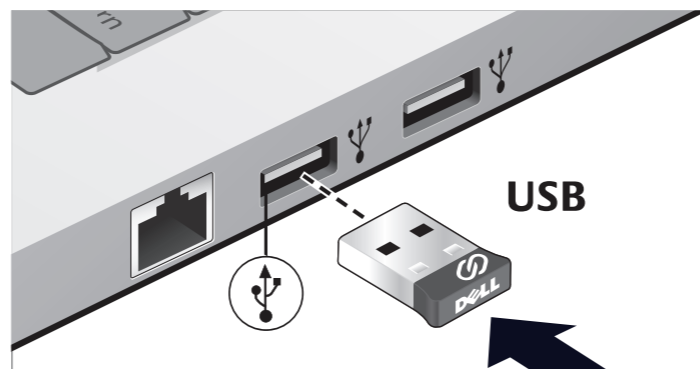

Windows 8 Only

Windows charms 功能表
Windows charms
Windows チャーム
Чудо-кнопки Windows
Windows snabbknappsfalt
Ícónes Windows
Windows charms مزة
Ícone promemória di Windows
Windows-Charms
Windows charms (Windows-perler)
Windows charms
Accesos de Windows
Windows charms
Ovládací tlačítka Windows
Windows charms
윈도우즈 참 바 (charms bar)
Windows charms
Windows'un Yan Çubuğu

Windows 8 Only

應用程式切換
应用程序切换
アプリスイッチ
Переключение на приложение
App-byte
Changer d'application
مفتاح التطبيقات
Passa all'app
App-Wechsel
Windows charms (Windows-perler)
Skift af app
Selector de aplicaciones
Alternar aplicativo
Přepínač aplikace
Μετάβαση σε εφαρμογή
응용 프로그램 전환
Mudança de aplicação
Uygulama Seçimi

捲動和搖攝
滚动和平移
スクロール/パン
Прокрутка и сдвиг
Klicka och dra
Défilement et panoramique
تمرير وتحويل
Scorri e panoramica
Scrollen und schwenken
Blä og heft
Rul og panorer
Desplazarse y panorámica
Rolagem e panorâmica
Posunout
Κύλιση και μετατόπιση
스크롤 및 이동
Deslocamento e panorâmica
Kaydırma ve tersyüz